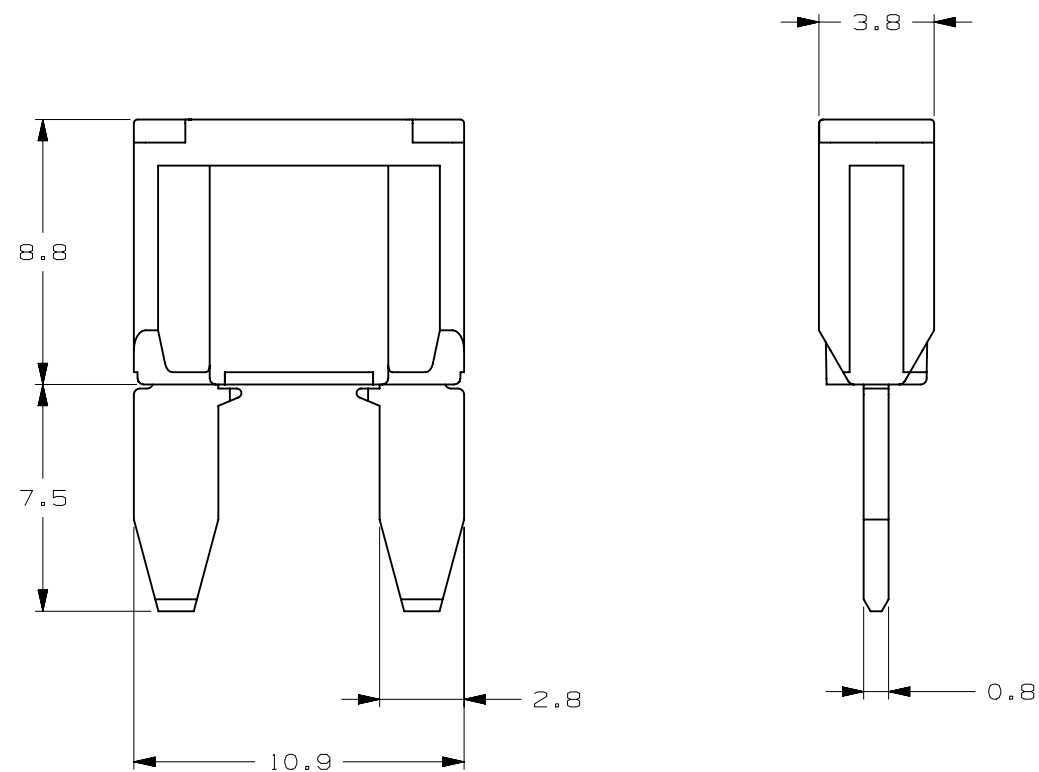

CURRENT RATE [A]	VERSIONS AND PART NUMBERS	
	MINI SILVER PLATED	MINI (TIN PLATED)
2	0297002.WXNV	0297002.WXT
3	0297003.WXNV	0297003.WXT
4	0297004.WXNV	0297004.WXT
5	0297005.WXNV	0297005.WXT
7.5	029707.5WXNV	029707.5WXT
10	0297010.WXNV	0297010.WXT
15	0297015.WXNV	0297015.WXT
20	0297020.WXNV	0297020.WXT
25	0297025.WXNV	0297025.WXT
30	0297030.WXNV	0297030.WXT
SHUNT	0297900.WXNV	0297900.WXT

LTR	DATE	REVISION	DRW
A	01/FEB/23	526135GCA - INITIAL RELEASE	OPL

ISOMETRIC VIEW

MINI 32V						
TERMINAL MATERIAL:	ZINC ALLOY					
TERMINAL PLATING:	WXT: TIN WXNV: SILVER					
HOUSING MATERIAL:	PA66 (U.L. 94 FLAMMABILITY RATING V-2)					
LINEAR DIMENSIONS					ANGLES	RADII
DIM	.5 - 6	6 - 30	30 - 120	120 - 400	±0.5°	±0.2
TOL	±0.1	±0.2	±0.3	±0.5		